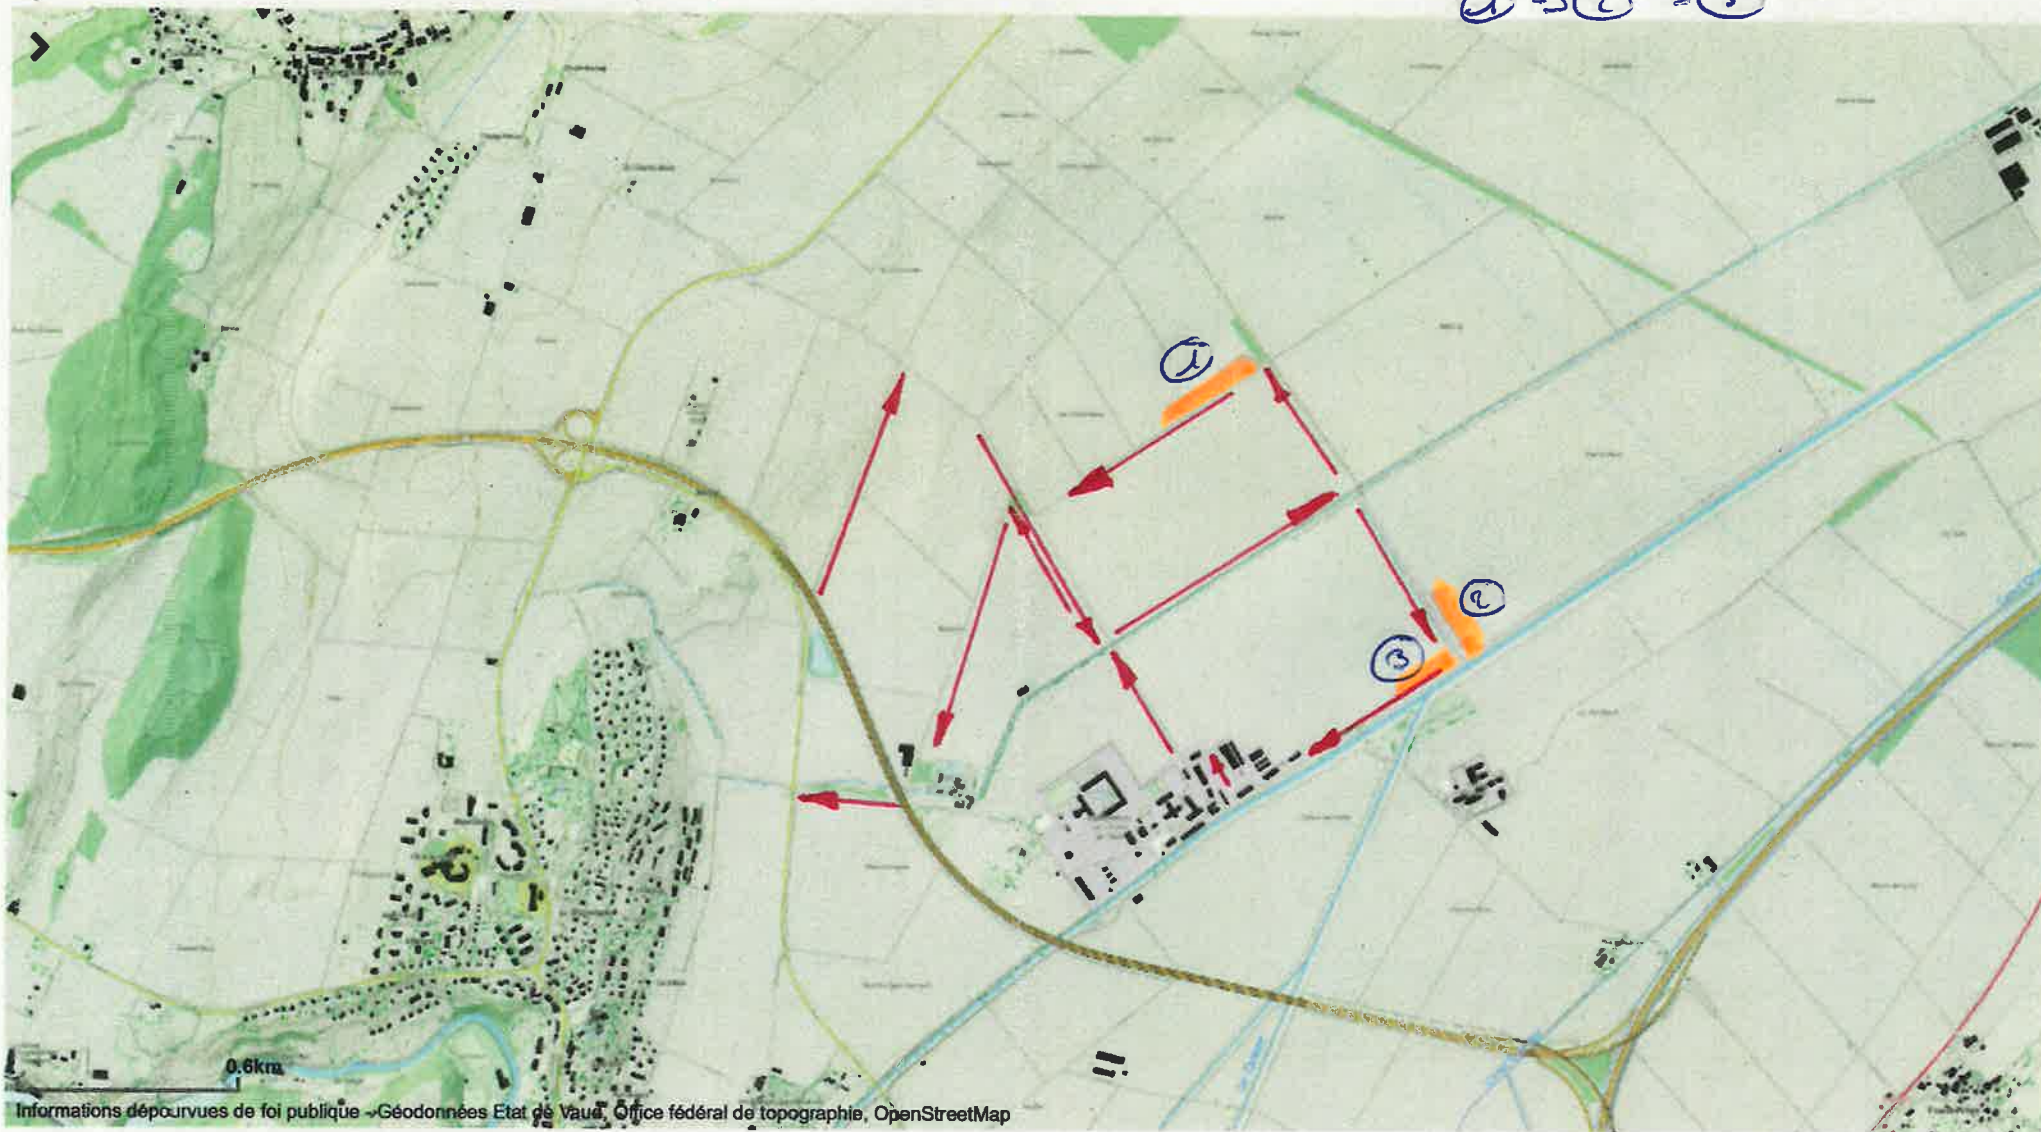

079 402 93 05

Tas de bett. Pondi mat.

^ Résultats

Tas de bell.
① → ② → ③

Informations dépourvues de foi publique - Géodonnées Etat de Vaud, Office fédéral de topographie, OpenStreetMap

^ Résultats